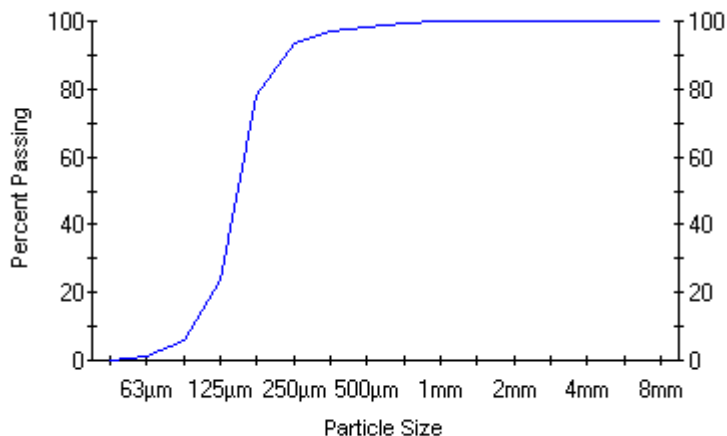

# ST 92 SportTop – písek pro sportovní povrchy

ST 92 SportTop je jemný až velmi jemný písek s vynikající stálostí vhodný pro jezdecké sporty.

x: velikost zrna y: frakce

x: velikost zrna y: frakce

Kategorie	Průměr (mm)	Frakce (%)
Kameny	>8	0.0
Hrubý štěrk	8 - 4	0.0
Jemný štěrk	4 - 2	0.0
Velmi hrubý písek	2 - 1	0.0
Hrubý písek	1.0 - 0.5	1.5
Středně hrubý písek	0.5 - 0.25	5.2
Jemný písek	0.25 - 0.125	69.7
Velmi jemný písek	0.125 - 0.063	22.7
Jíl	<0.063	0.9

Mikrometry	Podsítané (%)	Frakce (%)
8000	100.0	0.0
5600	100.0	0.0
4000	100.0	0.0
2800	100.0	0.0
2000	100.0	0.0
1400	100.0	0.0
1000	100.0	0.0
710	99.7	0.3
500	98.5	1.2
355	97.2	1.3
250	93.3	3.9
180	78.2	15.1
125	23.6	54.6
90	6.0	17.6
63	0.9	5.1
propad	0.0	0.9

## Hodnoty D

D0 (µm)	-
D5 (µm)	85
D10 (µm)	101
D15 (µm)	112
D20 (µm)	120
D50 (µm)	148
D60 (µm)	157
D85 (µm)	194
D90 (µm)	216
D95 (µm)	273
D100 (µm)	878
D90/D10	2.1

<b>D eff (µm)</b>	132
<b>Celková propustnost/Total Porosity (%)</b>	38.5
<b>Perkolace/Percolation (mm/h)</b>	198
<b>Mezní napětí/Critical Tension (mm)</b>	542