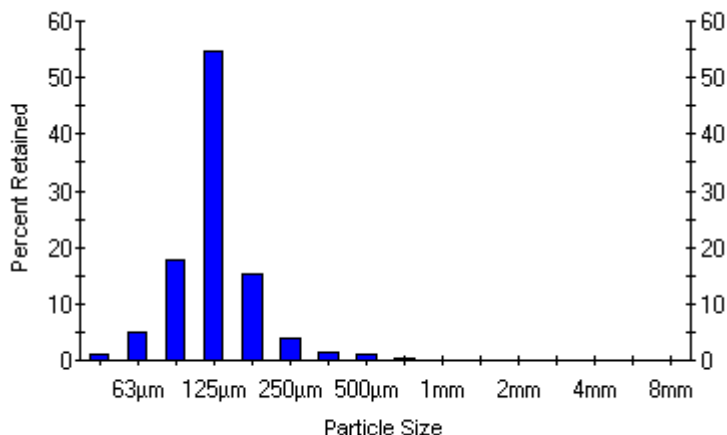

# ST 92 SportTop – písek pro sportovní povrchy

ST 92 SportTop je jemný až velmi jemný písek s vynikající stálostí vhodný pro jezdecké sporty.

x: velikost zrna y: frakce

x: velikost zrna y: frakce

Kategorie	Průměr (mm)	Frakce (%)
Kameny	>8	0.0
Hrubý štěrk	8 - 4	0.0
Jemný štěrk	4 - 2	0.0
Velmi hrubý písek	2 - 1	0.0
Hrubý písek	1.0 - 0.5	1.5
Středně hrubý písek	0.5 - 0.25	5.2
Jemný písek	0.25 - 0.125	69.7
Velmi jemný písek	0.125 - 0.063	22.7
Jíl	<0.063	0.9

Mikrometry	Podsítané (%)	Frakce (%)
8000	100.0	0.0
5600	100.0	0.0
4000	100.0	0.0
2800	100.0	0.0
2000	100.0	0.0
1400	100.0	0.0
1000	100.0	0.0
710	99.7	0.3
500	98.5	1.2
355	97.2	1.3
250	93.3	3.9
180	78.2	15.1
125	23.6	54.6
90	6.0	17.6
63	0.9	5.1
propad	0.0	0.9

## Hodnoty D

D0 (µm)	-
D5 (µm)	85
D10 (µm)	101
D15 (µm)	112
D20 (µm)	120
D50 (µm)	148
D60 (µm)	157
D85 (µm)	194
D90 (µm)	216
D95 (µm)	273
D100 (µm)	878
D90/D10	2.1

<b>D eff (µm)</b>	132
<b>Celková propustnost/Total Porosity (%)</b>	38.5
<b>Perkolace/Percolation (mm/h)</b>	198
<b>Mezní napětí/Critical Tension (mm)</b>	542