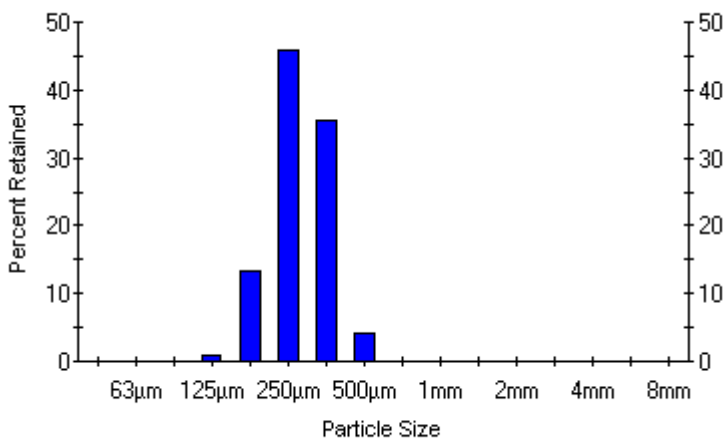

ST 52 SportTop – písek pro sportovní povrchy

ST 52 SportTop Vaše nejlepší volba pro top dressing a kořenovou zónu trávníků. Celosvětově je nyní uznáváno, že v golfových trávnicích mají dominovat částice středně hrubého písku (250 – 500 μm). Náš písek ST 52 obsahuje 80% středně hrubého písku a 14% písku jemného. Vhodný též pro beach volleyball.

x: velikost zrna y: podsítné

x: velikost zrna y: frakce

Kategorie	Průměr (mm)	Frakce (%)
Kameny	>8	0.0
Hrubý štěrk	8 - 4	0.0
Jemný štěrk	4 - 2	0.0
Velmi hrubý písek	2 - 1	0.0
Hrubý písek	1.0 - 0.5	4.0
Středně hrubý písek	0.5 - 0.25	81.5
Jemný písek	0.25 - 0.125	14.4
Velmi jemný písek	0.125 - 0.063	0.1
Jíl	<0.063	0.0