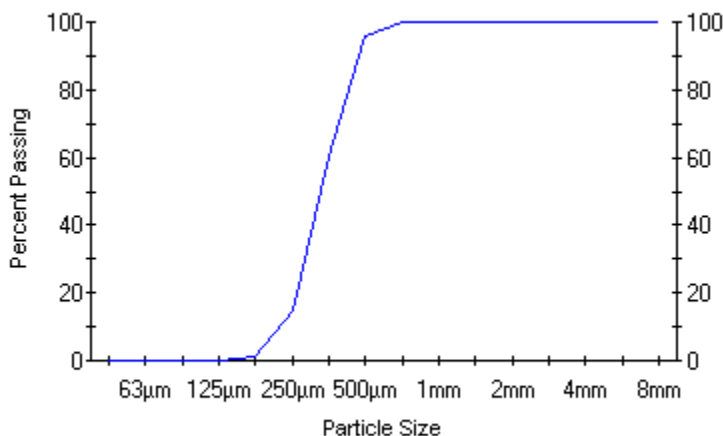

ST 52 SportTop – písek pro sportovní povrchy

ST 52 SportTop Vaše nejlepší volba pro top dressing a kořenovou zónu trávníků. Celosvětově je nyní uznáváno, že v golfových trávnicích mají dominovat částice středně hrubého písku (250 – 500 μm). Náš písek ST 52 obsahuje 80% středně hrubého písku a 14% písku jemného. Vhodný též pro beach volleyball.

x: velikost zrna y: podsítné

x: velikost zrna y: frakce

Kategorie	Průměr (mm)	Frakce (%)
Kameny	>8	0.0
Hrubý štěrk	8 - 4	0.0
Jemný štěrk	4 - 2	0.0
Velmi hrubý písek	2 - 1	0.0
Hrubý písek	1.0 - 0.5	4.0
Středně hrubý písek	0.5 - 0.25	81.5
Jemný písek	0.25 - 0.125	14.4
Velmi jemný písek	0.125 - 0.063	0.1
Jíl	<0.063	0.0

D eff (μm)	292
Celková propustnost/Total Porosity (%)	38.8
Perkolace/Percolation (mm/h)	770
Mezní napětí/Critical Tension (mm)	245

Sklopísek Střeleč, a.s.
 507 54 Mladějov v Čechách
 Tel.: 493 505 329
 Fax: 493 505 328
 sklopisek@sklopisek.cz
 www.sklopisek.cz